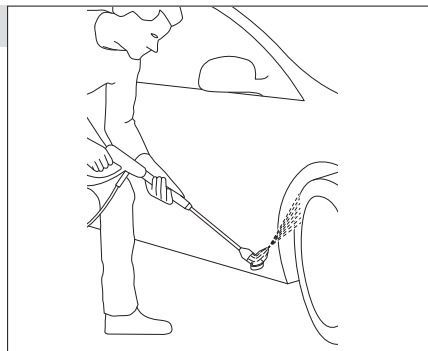

90° Nozzle

F 016 800 581

Robert Bosch Power Tools GmbH
70538 Stuttgart
GERMANY

www.bosch-do-it.com

F 016 L81 353 (2018.10) 0/4

F 016 L81 353

1

3