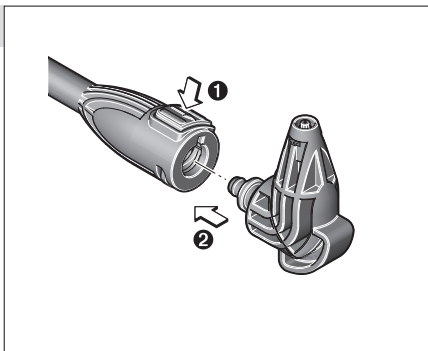

90° Nozzle

F 016 800 581

Robert Bosch Power Tools GmbH
70538 Stuttgart
GERMANY

www.bosch-do-it.com

F 016 L81 353 (2018.10) 0/4

F 016 L81 353

1

3