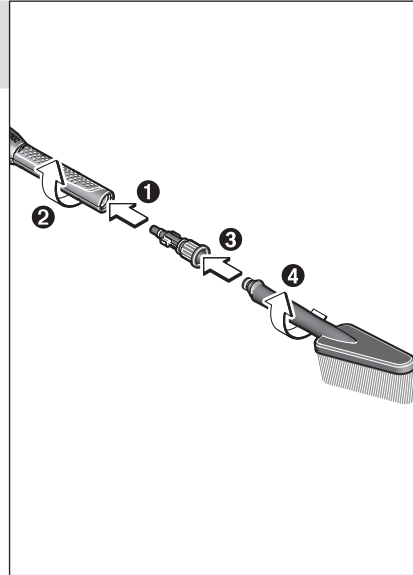

## Wash Brush

F 016 800 359

**Robert Bosch Power Tools GmbH**

70538 Stuttgart

GERMANY

[www.bosch-do-it.com](http://www.bosch-do-it.com)

**F 016 L81 349** (2015.05) 0/3

1