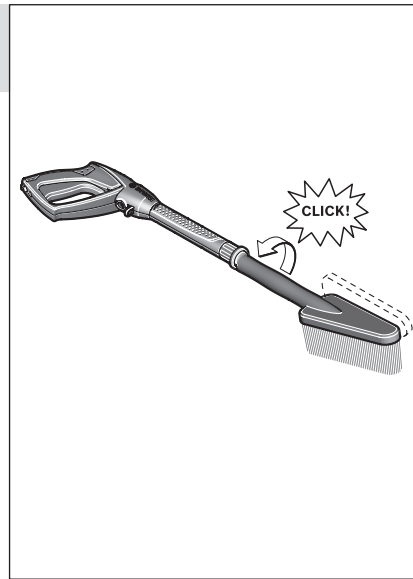

Wash Brush

F 016 800 359

Robert Bosch Power Tools GmbH

70538 Stuttgart

GERMANY

www.bosch-do-it.com

F 016 L81 349 (2015.05) 0/3

1

2

3