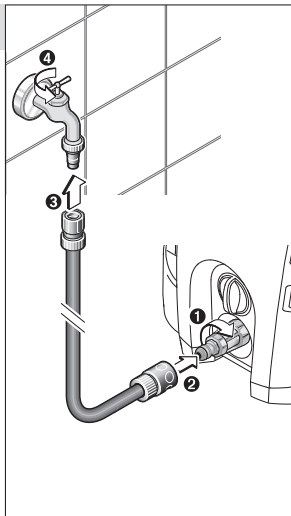

Robert Bosch Power Tools GmbH
70538 Stuttgart
GERMANY

www.bosch-do-it.com

F 016 L81 346 (2018.10) 0/4

F 016 L81 346

Metal Water Filter

F 016 800 578

BOSCH

1**2**