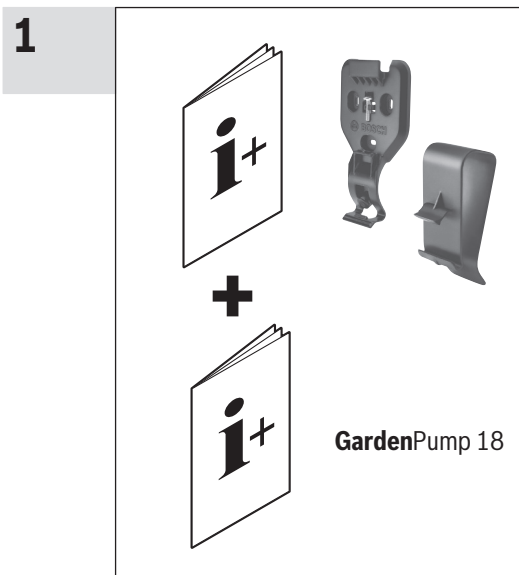

## Wall and Tank Attachments

F 016 800 598

Robert Bosch Power Tools GmbH  
70538 Stuttgart  
GERMANY

[www.bosch-do-it.com](http://www.bosch-do-it.com)

F 016 L81 986 (2019.10) 0/4

F 016 L81 986