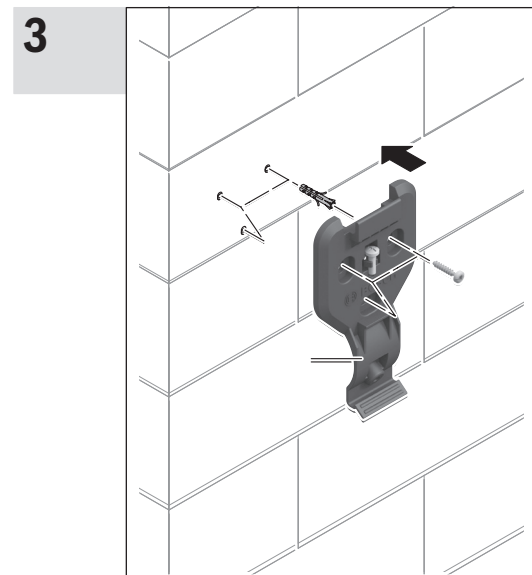

## Wall and Tank Attachments

F 016 800 598

Robert Bosch Power Tools GmbH  
70538 Stuttgart  
GERMANY

[www.bosch-do-it.com](http://www.bosch-do-it.com)

F 016 L81 986 (2019.10) 0/4

F 016 L81 986