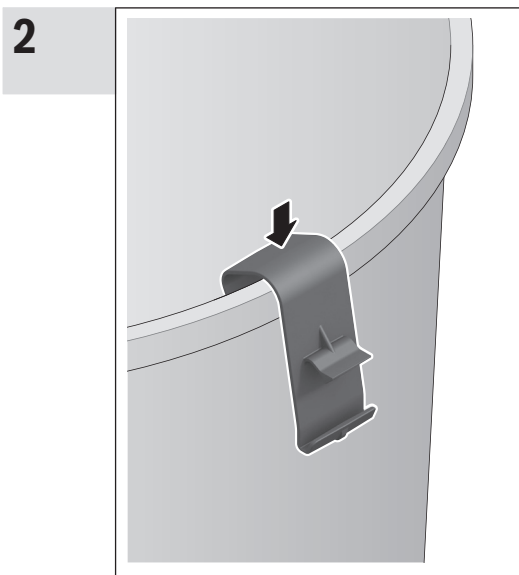

## Wall and Tank Attachments

F 016 800 598

Robert Bosch Power Tools GmbH  
70538 Stuttgart  
GERMANY

[www.bosch-do-it.com](http://www.bosch-do-it.com)

F 016 L81 986 (2019.10) 0/4

F 016 L81 986