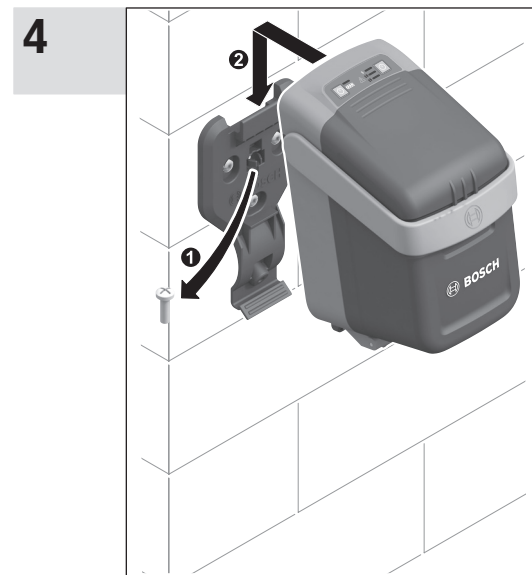

## Wall and Tank Attachments

F 016 800 598

Robert Bosch Power Tools GmbH  
70538 Stuttgart  
GERMANY

[www.bosch-do-it.com](http://www.bosch-do-it.com)

F 016 L81 986 (2019.10) 0/4

F 016 L81 986