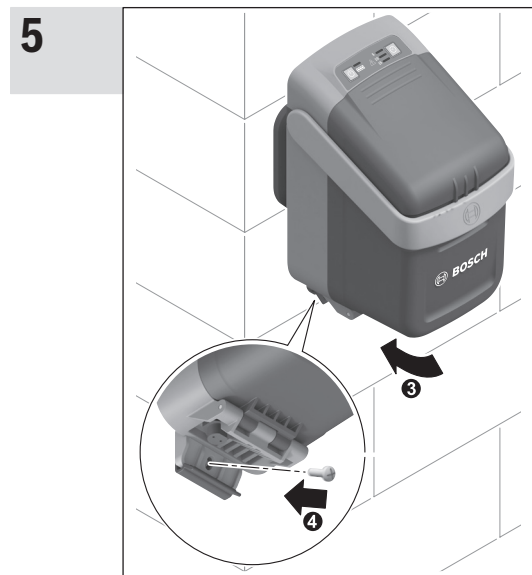

## Wall and Tank Attachments

F 016 800 598

Robert Bosch Power Tools GmbH  
70538 Stuttgart  
GERMANY

[www.bosch-do-it.com](http://www.bosch-do-it.com)

F 016 L81 986 (2019.10) 0/4

F 016 L81 986