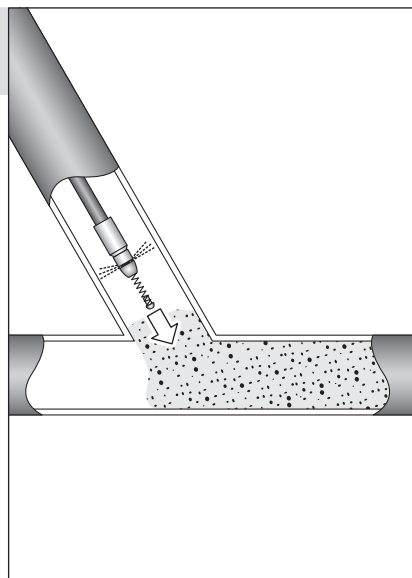

**160
bar**
max. Pressure

Drain Cleaner 10 m

F 016 800 483

Robert Bosch Power Tools GmbH
70538 Stuttgart
GERMANY

www.bosch-do-it.com

F 016 L81 701 (2016.07) AS/3 XXX

1

2