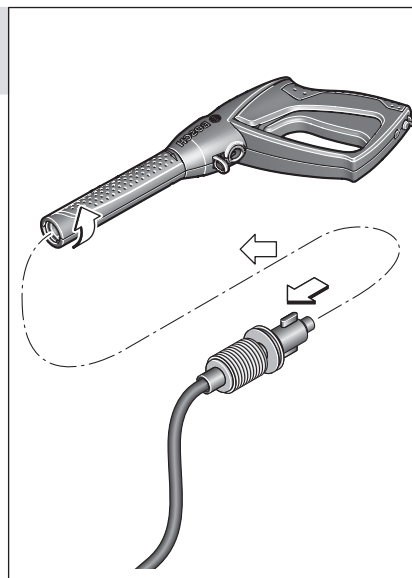

**160
bar**
max. Pressure

Drain Cleaner 10 m

F 016 800 483

Robert Bosch Power Tools GmbH
70538 Stuttgart
GERMANY

www.bosch-do-it.com

F 016 L81 701 (2016.07) AS/3 XXX

1

2