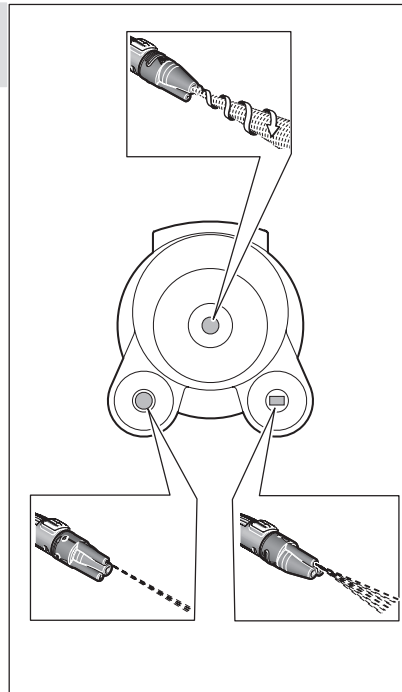

## Trio Nozzle

F 016 800 508

Robert Bosch Power Tools GmbH  
70538 Stuttgart  
GERMANY

[www.bosch-pt.com](http://www.bosch-pt.com)

F 016 L81 716 (2025.09)

F 016 L81 716

**1**

**2**