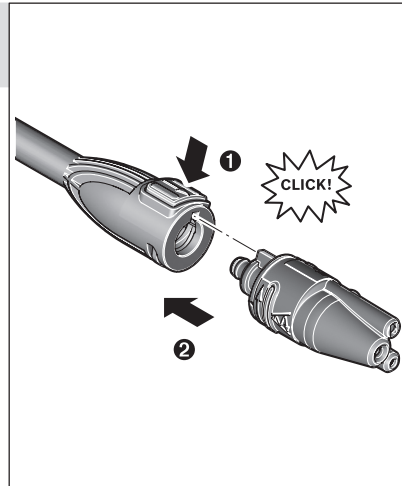

## Trio Nozzle

F 016 800 508

Robert Bosch Power Tools GmbH  
70538 Stuttgart  
GERMANY

[www.bosch-pt.com](http://www.bosch-pt.com)

F 016 L81 716 (2025.09)

F 016 L81 716

**1**

**2**